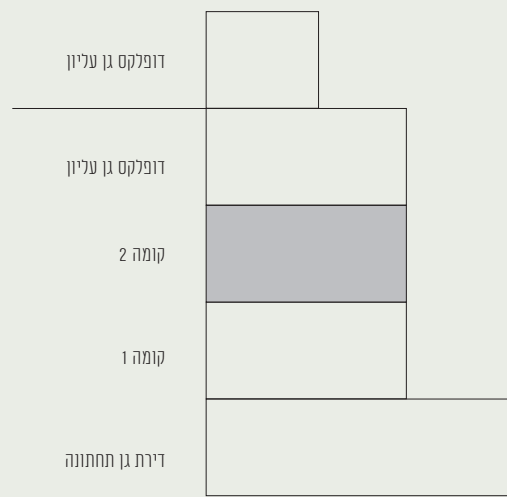

טוסקניה

נוה צוף. הטבע בא הביתה

מבנה בוטיק שמיניה

דירה מס' 4

4 חדרים

כ-117 מ"ר

מרפסת: כ-23 מ"ר

סה"כ: כ-140 מ"ר

חתך המבנה