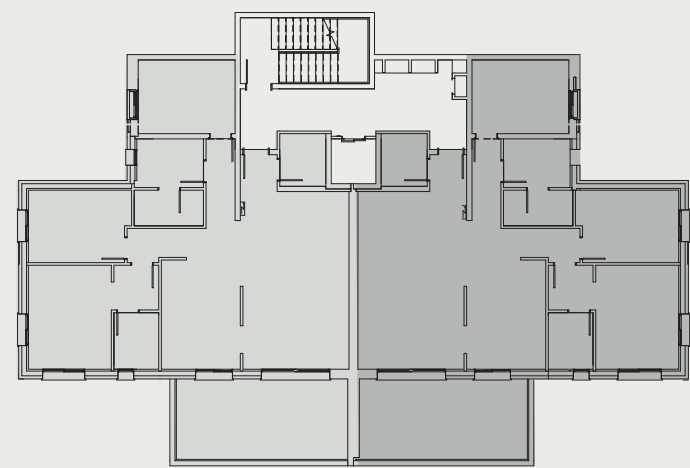

טוסקניה

נוה צוף. הטבע בא הביתה

מבנה בוטיק שמיניה

דירה מס' 4

4 חדרים

כ-117 מ"ר

מרפסת: כ-23 מ"ר

סה"כ: כ-140 מ"ר

חתך המבנה

פלוט 2

המוצג בתוכנית זו לרבות ריהוט, אביזרים ומידות היט לצורך המחשה בלבד ואינו מחייב את החברה המוכרת. לחווה המכר שייחתם בין הצדדים יצורפו מפרט טכני ותוכנית מכר והם בלבד יחייבו את החברה המוכרת. תוכנית זו אינה מהווה מצג, האמנה או הצעה כלשהיא ולא תהווה חלק מתנאי ההתקשרות ויהאם בין הצדדים.